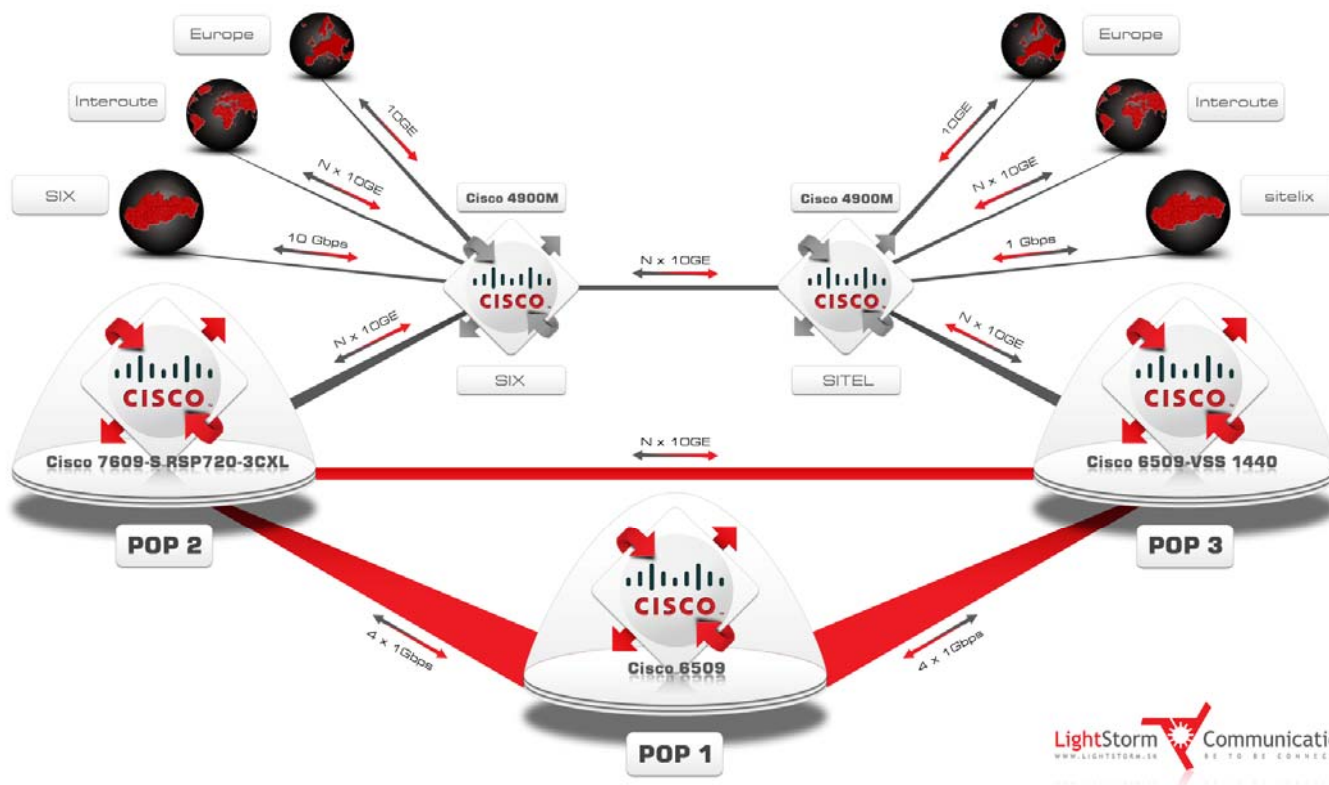

Topológia siete LightStorm Communications s.r.o.

Popis technologických miestností LightStorm Communications s.r.o.

- Priestor elektronicky zabezpečený, s kamerovým systémom, areál 24/7 SBS služba
- Samostatný 24/7 prístup na kartu a odtlačok prsta (vybrané programy)
- Profesionálna zdvojená klimatizácia Toshiba a Emerson
- Zálohovanie elektrickej energie - dve nezávislé elektrické prípojky
- Zálohovanie elektrickej energie - naftový generátor Elteco
- Zálohovanie elektrickej energie - UPS APC
- Zdvojená infraštruktúra siete - dve nezávislé optické prípojky do uzlov SIX a SITEL
- Zdvojená infraštruktúra siete - switche, routre Cisco (rad 4900, 6500 a 7600)
- Možnosť diaľkového reštartu prostredníctvom zásuvky APC PDU
- Aktuálna priepustnosť siete - n*10Gbps
- Bez prídavnej agregácie
- Možnosť DDoS ochrany