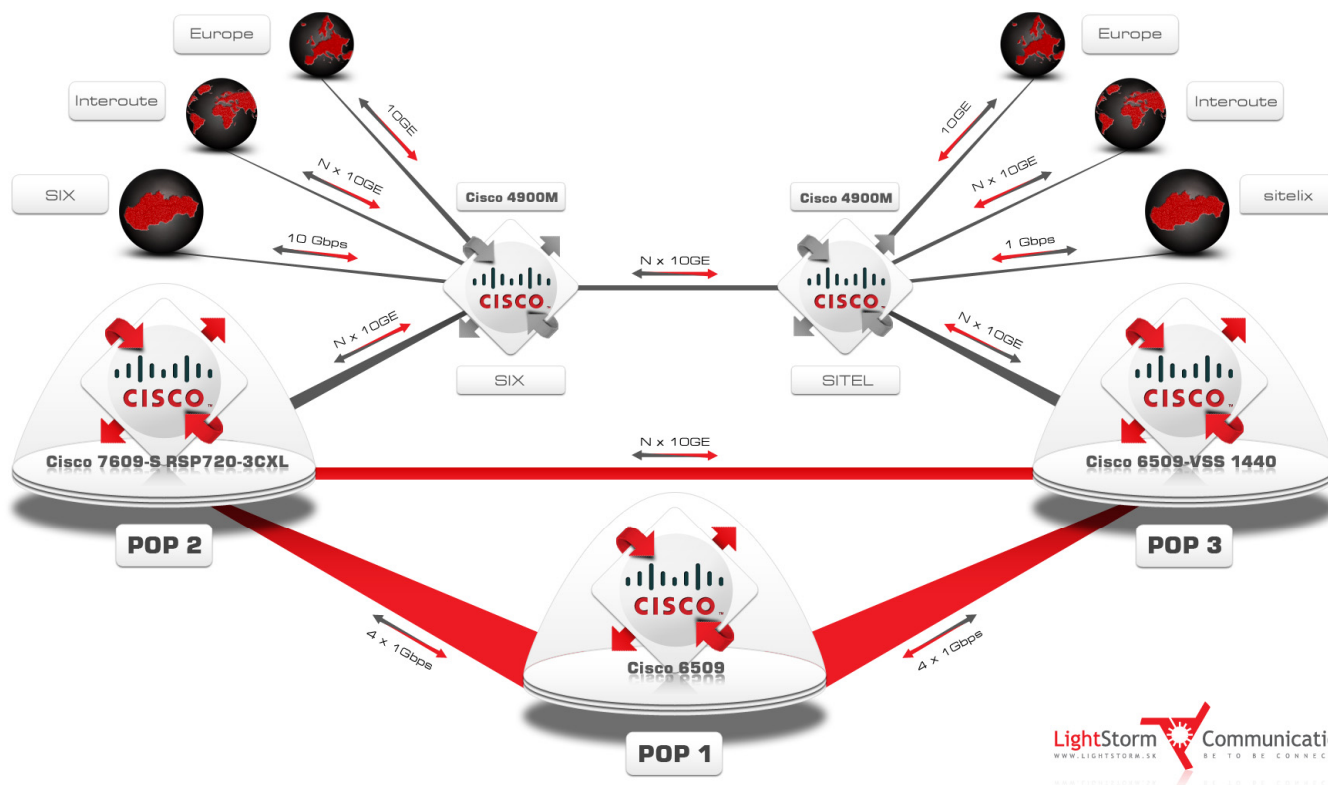

Serverhousing

	SERVER	BASIC	CLASSIC	PROFI
Rýchlosť uplinku (Mbps)	1000	100	1000	1000
Dáta SIX (GB)	0	300	neobmedzene	neobmedzene
Dáta EU (GB)	0	200	600	1200
Dáta SVET (GB)	0	100	400	800
Odber el. energie v cene (W)	300	300	300	300
Počet IP v cene	0	1	2	3
Elektrická zásuvka v cene	1	1	1	1
Počet U v cene	0	0	0	2
	39 €	50 €	66 €	99 €

Doplnkové služby

Doplatok za druhú elektrickú zásuvku	5,00 €
Doplatok za 1U (rackmount server)	5,55 €
Doplatok za blok IP adries /29 (8 IP adries)	15,00 €
Doplatok za blok IP adries /28 (16 IP adries)	30,00 €
Doplatok za blok IP adries /27 (32 IP adries)	50,00 €
Doplatok za blok IP adries /26 (64 IP adries)	75,00 €
Doplatok za každú ďalšiu IP adresu	3,00 €
Doplatok za 100W el. energie	12,77 €
Doplatok za ďalší port na switchi	10,00 €
Doplatok za externé KVM	10,00 €
Doplatok za port na switchi pre iLO / KVM	5,00 €
Dáta EU 100GB *	3,50 €
Dáta SVET 100GB	5,00 €
Doplatok za každých začatých 100GB dát pri prečerpaní	20,00 €

* cena sa vzťahuje na aktuálne aktívne európske peeringy

Iné poplatky

Znovuzapojenie po odpojení z dôvodu neplatenia	100,00 €
--	----------

Topológia siete LightStorm Communications s.r.o.

Popis technologických miestností LightStorm Communications s.r.o.

- Priestor elektronicky zabezpečený kamerovým systémom, areál 24/7 SBS služba
- Samostatný 24/7 prístup na kartu a odtlačok prsta (vybrané programy)
- Profesionálna zdvojená klimatizácia Toshiba a Emerson
- Zálohovanie elektrickej energie - dve nezávislé elektrické prípojky
- Zálohovanie elektrickej energie - naftový generátor Elteco
- Zálohovanie elektrickej energie - UPS APC
- Zdvojená infraštruktúra siete - dve nezávislé optické prípojky do uzlov SIX a SITEL
- Zdvojená infraštruktúra siete - switche a routre Cisco (rad 4900, 6500 a 7600)
- Možnosť diaľkového reštartu prostredníctvom zásuvky APC PDU
- Aktuálna priepustnosť siete - n*10Gbps
- Bez prídavnej agregácie
- Možnosť DDoS ochrany
- Garantovaná dostupnosť služieb - **99,98%**