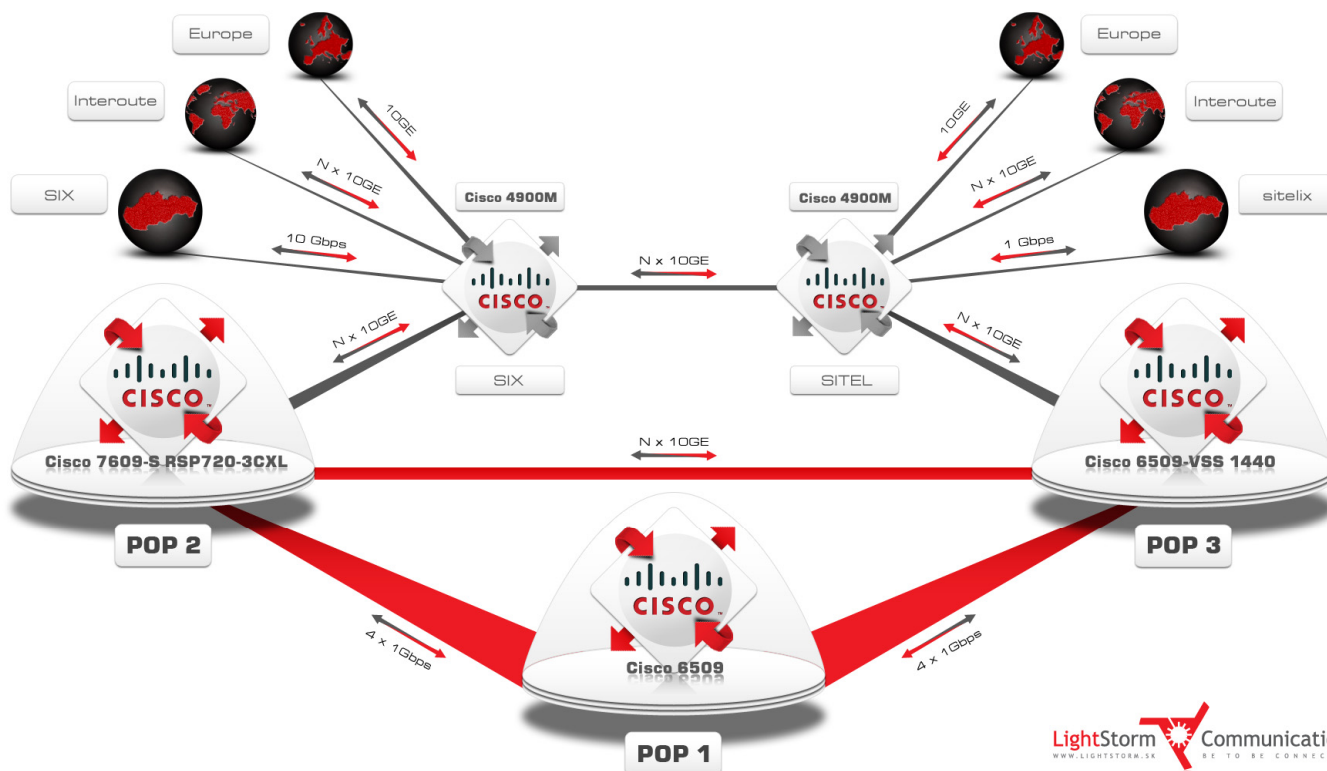

* každý rack má pôdorys 60x107cm

Služba **obsahuje**:

- Napájacia vetva A istená 32A ističom pre celý rack a 16A ističom pre 1/2 a 1/3 racku, zálohovaná cez UPS a dieselgenerátor
- PDU – cez web rozhranie manažovateľná distribučná jednotka s 24 zásuvkami pre celý rack, 16 zásuvkami pre 1/2 racku a 8 zásuvkami pre 1/3 racku
- 100 Mbps uplink
- SIX dáta neobmedzene
- 16 IP adries pre celý rack a 8 IP adries pre 1/2 a 1/3 racku
- 3 prístupy pre samostatný prístup k racku

Služba **neobsahuje**:

- Spotrebovanú elektrickú energiu, ktorá je účtovaná podľa skutočného odberu a podľa aktuálne platného tarifu
- Pripojenie do zahraničia (EU a SVET)

Doplnkové služby

Doplatok k službe za PDU s meraním odberu zásuviek	20,00 €
Uplink 1000Mbps (SIX neobmedzene)	50,00 €
Dáta EU 100GB *	3,50 €
Dáta SVET 100GB	5,00 €
Elektrická vetva B – PDU + UPS	95,00 €
Elektrická vetva B – PDU + UPS (PDU s meraním odberu zásuviek)	115,00 €
Elektrická vetva B – záloha cez UPS a generátor (bez PDU)	65,00 €
Elektrická vetva B – záloha cez generátor (bez PDU a zálohy UPS)	35,00 €
Rozšírenie z 8 na 16 IP adries	12,00 €
Rozšírenie z 8 na 32 IP adries	30,00 €
Rozšírenie z 8 na 64 IP adries	40,00 €
Rozšírenie z 8 na 128 IP adries	50,00 €
Rozšírenie z 8 na 256 IP adries	55,00 €
Rozšírenie zo 16 na 32 IP adries	20,00 €
Rozšírenie zo 16 na 64 IP adries	35,00 €
Rozšírenie zo 16 na 128 IP adries	45,00 €
Rozšírenie zo 16 na 256 IP adries	50,00 €
Doplatok za každých začatých 100GB dát EU pri prečerpaní	9,00 €
Doplatok za každých začatých 100GB dát SVET pri prečerpaní	15,00 €
Dedikovaná linka EU 1 Mbps	4,00 €
Dedikovaná linka SVET 1 Mbps	7,00 €
Doplatok za ďalší port na switchi	10,00 €
Doplatok za externé KVM	10,00 €
Doplatok za port na switchi pre iLO / KVM	5,00 €

* cena sa vzťahuje na aktuálne aktívne európske peeringy

Iné poplatky

Znovuzapojenie po odpojení z dôvodu neplatenia	100,00 €
--	----------

Topológia siete LightStorm

Popis technologických miestností LightStorm